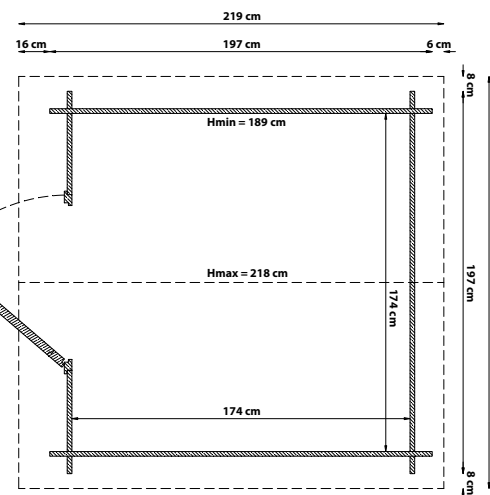

FIRENZE

LO SPESSORE
PARETI DA 25 MM

IL LEGNO
ABETE ROSSO
AUSTRIACO

LA COSTRUZIONE
SOLIDO BLOCKHAUS,
PER MONTAGGIO FACILE

IL TETTO
RESISTENTE COPERTURA
IN PERLINATO DI ABETE

LA COPERTURA
OTTIMO ISOLAMENTO
CON GUAINA ARDESIATA

I VETRI
FINESTRE CON VETRI
DA 4MM

213x219

197x197

174x174

218

189

81x180

non presente

disponibile
come accessorio

PERSONALIZZA LA TUA CASETTA CON..

PAVIMENTO IN
ABETE PERLINATO

IMPREGNAGGIO AD
IMMERSIONE COLOR PINO

KIT GRONDAIE
IN LAMIERA