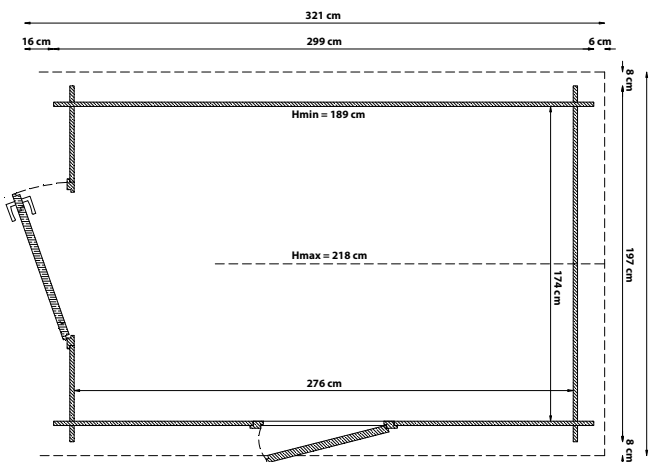

MQ
6

197 x 299

PISA

LO SPESSORE
PARETI DA 25 MM

IL LEGNO
ABETE ROSSO
AUSTRIACO

LA COSTRUZIONE
SOLIDO BLOCKHAUS,
PER MONTAGGIO FACILE

IL TETTO
RESISTENTE COPERTURA
IN PERLINATO DI ABETE

LA COPERTURA
OTTIMO ISOLAMENTO
CON GUAINA ARDESIATA

I VETRI
FINESTRE CON VETRI
DA 4MM

213x321

cm

197x299

cm

174x276

218

189

81x180

n 1 finestra
apribile

disponibile
come accessorio

PERSONALIZZA LA TUA CASETTA CON..

PAVIMENTO IN
ABETE PERLINATO

IMPREGNAGGIO AD
IMMERSIONE COLOR PINO

KIT GRONDAIE
IN LAMIERA