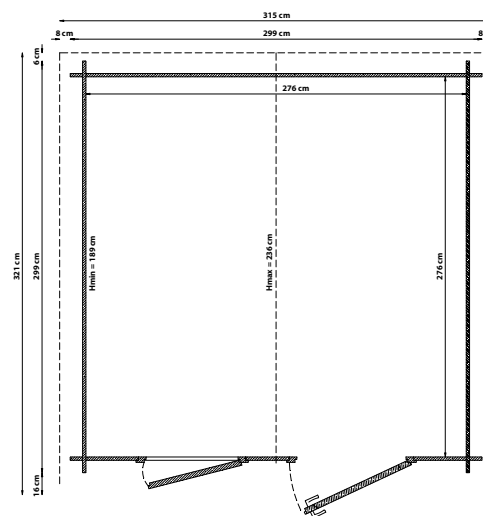

MQ
9

299 x 299

LIVORNO

LO SPESSORE
PARETI DA 25 MM

IL LEGNO
ABETE ROSSO
AUSTRIACO

LA COSTRUZIONE
SOLIDO BLOCKHAUS,
PER MONTAGGIO FACILE

IL TETTO
RESISTENTE COPERTURA
IN PERLINATO DI ABETE

LA COPERTURA
OTTIMO ISOLAMENTO
CON GUAINA ARDESIATA

I VETRI
FINESTRE CON VETRI
DA 4MM

315x321

cm

299x299

cm

276x276

236

189

81x180

n 1 finestra
apribile

disponibile
come accessorio

PERSONALIZZA LA TUA CASSETTA CON..

PAVIMENTO IN
ABETE PERLINATO

IMPREGNAGGIO AD
IMMERSIONE COLOR PINO

KIT GRONDAIE
IN LAMIERA