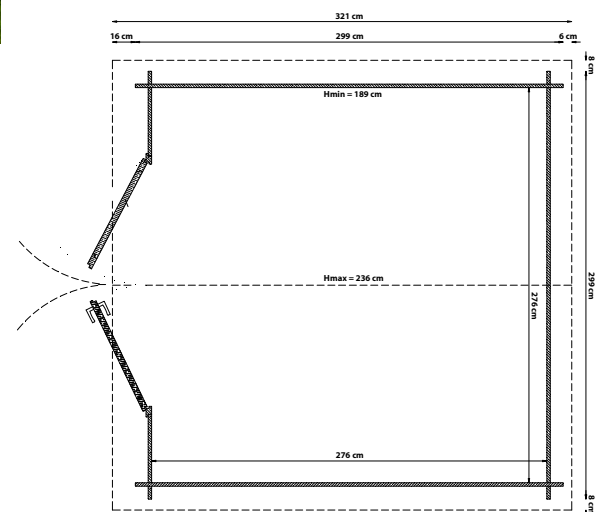

GROSSETO

LO SPESSORE
PARETI DA 25 MM

IL LEGNO
ABETE ROSSO
AUSTRIACO

LA COSTRUZIONE
SOLIDO BLOCKHAUS,
PER MONTAGGIO FACILE

IL TETTO
RESISTENTE COPERTURA
IN PERLINATO DI ABETE

LA COPERTURA
OTTIMO ISOLAMENTO
CON GUAINA ARDESIATA

I VETRI
FINESTRE CON VETRI
DA 4MM

315x321

cm 299x299

cm 276x276

236

189

162x180

non presente

disponibile
come accessorio