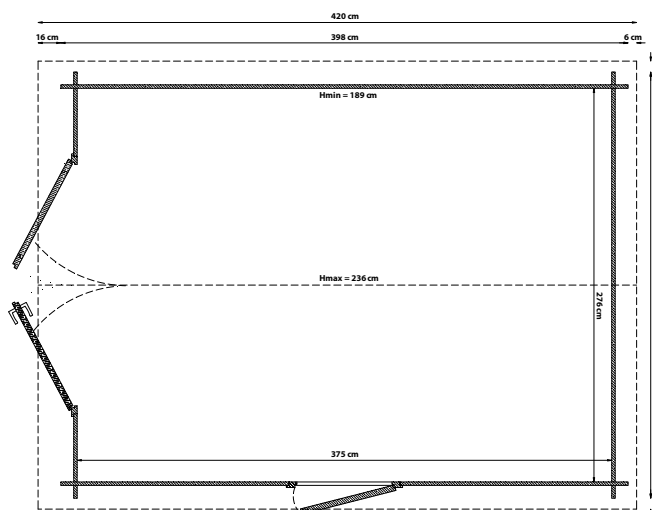

PERSONALIZZA LA TUA CASSETTA CON..

PAVIMENTO IN
ABETE PERLINATO

IMPREGNAGGIO AD
IMMERSIONE COLOR PINO

KIT GRONDAIE
IN LAMIERA