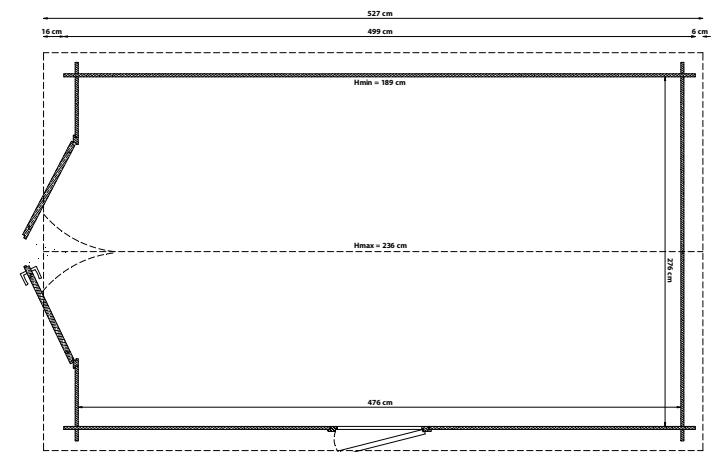

299 x 499

AREZZO

LO SPESSORE
PARETI DA 25 MM

IL LEGNO
ABETE ROSSO
AUSTRIACO

LA COSTRUZIONE
SOLIDO BLOCKHAUS,
PER MONTAGGIO FACILE

IL TETTO
RESISTENTE COPERTURA
IN PERLINATO DI ABETE

LA COPERTURA
OTTIMO ISOLAMENTO
CON GUAINA ARDESIATA

I VETRI
FINESTRE CON VETRI
DA 4MM

315x527

cm 299x499

cm 276x476

236

189

162x180

n 1 finestra
apribile

disponibile
come accessorio

PERSONALIZZA LA TUA CASSETTA CON..

PAVIMENTO IN
ABETE PERLINATO

IMPREGNAGGIO AD
IMMERSIONE COLOR PINO

KIT GRONDAIE
IN LAMIERA