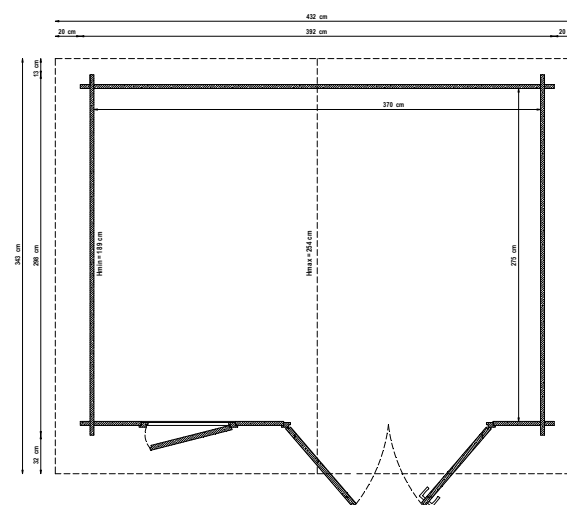

PARIGI

LO SPESSORE
PARETI DA 35 MM

IL LEGNO
ABETE ROSSO
AUSTRIACO

LA COSTRUZIONE
SOLIDO BLOCKHAUS,
PER MONTAGGIO FACILE

IL TETTO
RESISTENTE COPERTURA
IN PERLINATO DI ABETE

LA COPERTURA
OTTIMO ISOLAMENTO
CON GUAINA ARDESIATA

I VETRI
FINESTRE CON VETRI
DA 4MM

432x343

392x298

370x275

254

189

162x180

n 1 finestra
apribile

disponibile
come accessorio

**PERSONALIZZA
LA TUA CASSETTA CON..**

PAVIMENTO IN
ABETE PERLINATO

IMPREGNAGGIO AD
IMMERSIONE COLOR PINO

KIT GRONDAIE
IN LAMIERA