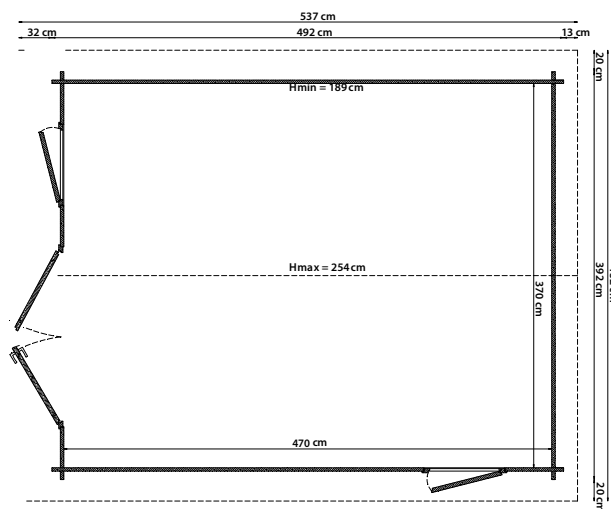

392 x 492

ATENE

LO SPESSORE
PARETI DA 35 MM

IL LEGNO
ABETE ROSSO
AUSTRIACO

LA COSTRUZIONE
SOLIDO BLOCKHAUS,
PER MONTAGGIO FACILE

IL TETTO
RESISTENTE COPERTURA
IN PERLINATO DI ABETE

LA COPERTURA
OTTIMO ISOLAMENTO
CON GUAINA ARDESIATA

I VETRI
FINESTRE CON VETRI
DA 4MM

432x541

cm 392x492

cm 370x470

254

189

162x180

n 2 finestri
apribili

disponibile
come accessorio