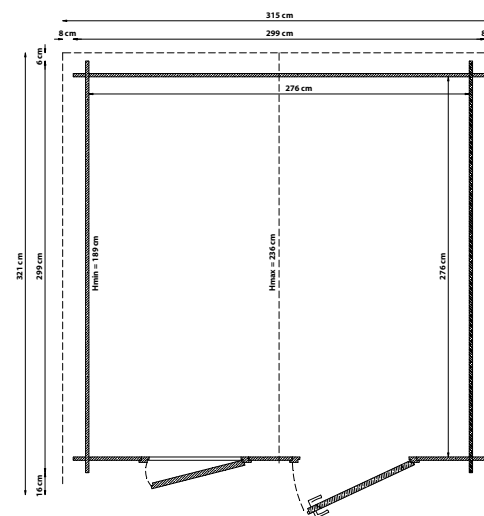

MQ
9

299 x 299

LIVORNO

EL GROSOR
PAREDES DE 25 MM

LA MADERA
ABETO BLANCO Y ROJO
AUSTRIACO

LA CONSTRUCCIÓN
SISTEMA BLOCK HAUS
SÓLIDO, FACILIDAD
DE MONTAJE

EL TECHO
REVESTIMIENTO RESI-
STENTE DE TABLERO
DE ABETO

LA CUBIERTA
EXCELENTE AISLAMIENTO
CON REVESTIMIENTO
DE PIZARRA

EL ACRISTALAMIENTO
PUERTAS CON CRISTAL
DE 4 MM

315x321

299x299

276x276

236

189

81x180

n. 1
practicable

+

PERSONALIZZA LA TUA CASSETTA CON..

PAVIMENTO IN
ABETE PERLINATO

IMPREGNAGGIO AD
IMMERSIONE COLOR PINO

KIT GRONDAIE
IN LAMIERA